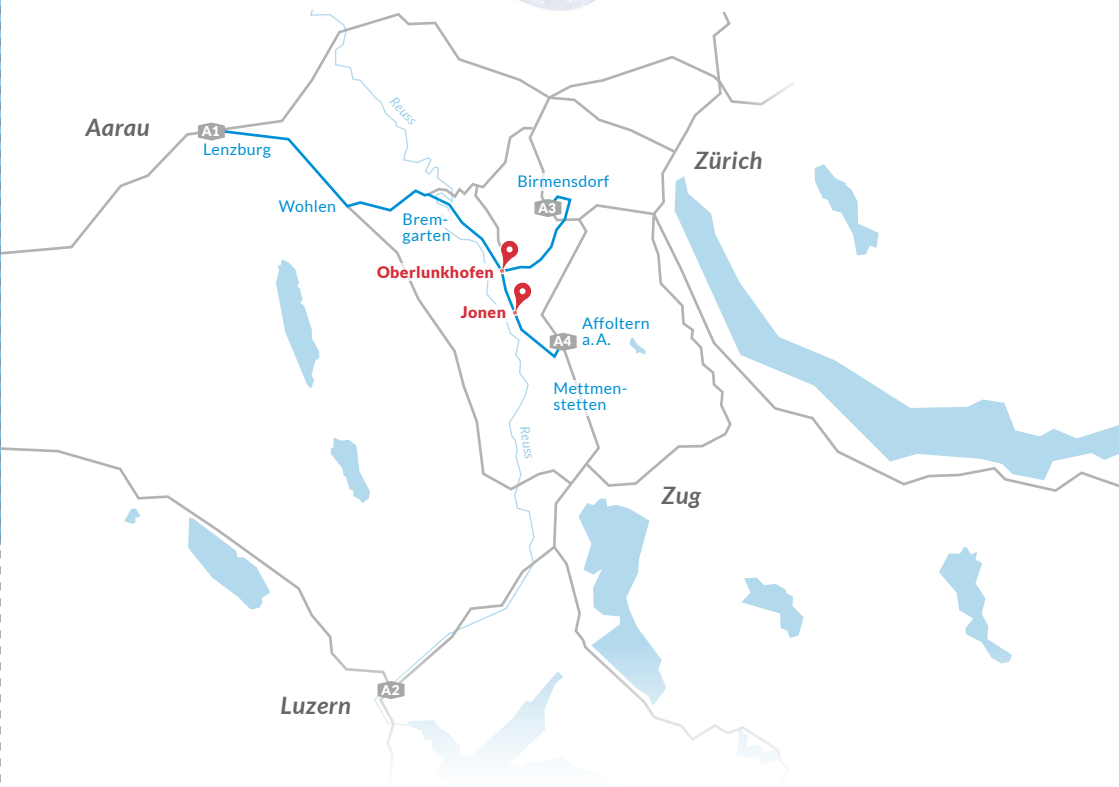

Adressen

Hauptsitz & Abholshop
CH-8917 Oberlunkhofen
Schmidtenbaumgarten 10

Kompetenz-Zentrum
CH-8916 Jonen
Alpenweg 2
(Besuche auf Voranmeldung)

Anfahrt

Von Baden / Aarau / Bern
via Hauptstrasse Bremgarten

Von Zürich / Arni
Autobahnausfahrt Birmensdorf

Von Zug / Luzern
Autobahnausfahrt Affoltern a. A.

RESTCLEAN AG
Toilettenkultur

+41 79 969 78 78

WhatsApp, facebook & instagram

Telefon +41 56 634 51 85

Fax +41 56 634 51 75

Mail info@restclean.com

Web restclean.com

*Wir beraten Sie
gerne persönlich*
Gratis-Telefon
0800 30 89 30